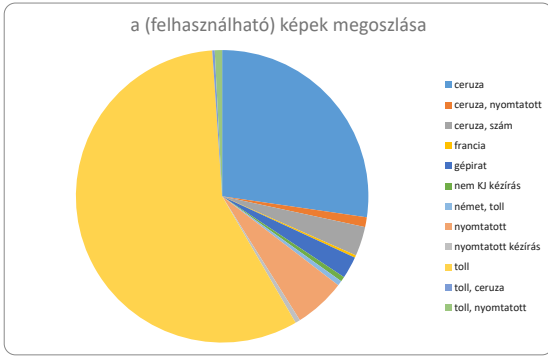

Előfeltevés

	egy ideális felosztás			KJ_keze_osszes_3		
	összes	vs	ts	vs	ts	
ceruza	101	8	93	5	96	
ceruza, nyomtatott	4	1	3	0	4	
ceruza, szám	12	2	10	0	12	
francia	1	0	1	0	1	
gépirat	9	2	7	2	7	
nem KJ kézírás	2	1	1	1	1	
német, toll	2	1	1	0	2	
nyomatott	21	4	17	1	20	
nyomatott kézírás	2	1	1	1	1	
toll	212	16	196	24	187	
toll, ceruza	1	0	1	0	1	
toll, nyomtatott	3	1	2	0	3	
Összesen	370	37	333	34	335