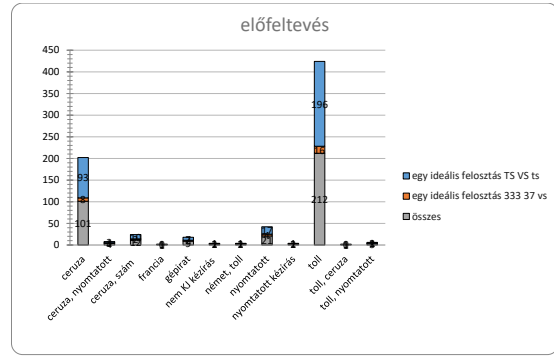

Előfeltevés

	egy ideális felosztás			KJ_keze_osszes_3		
	összes	vs	ts	vs	ts	
ceruza	101	8	93	5	96	
ceruza, nyomtatott	4	1	3	0	4	
ceruza, szám	12	2	10	0	12	
francia	1	0	1	0	1	
gépirat	9	2	7	2	7	
nem KJ kézírás	2	1	1	1	1	
német, toll	2	1	1	0	2	
nyomatott	21	4	17	1	20	
nyomatott kézírás	2	1	1	1	1	
toll	212	16	196	24	187	
toll, ceruza	1	0	1	0	1	
toll, nyomtatott	3	1	2	0	3	
Összesen	370	37	333	34	335