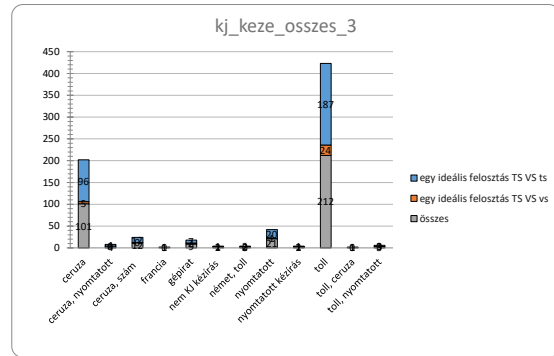

Előfeltevés

	egy ideális felosztás			KJ_keze_osszes_3		
	összes	vs	ts	vs	ts	
ceruza	101	8	93	5	96	
ceruza, nyomtatott	4	1	3	0	4	
ceruza, szám	12	2	10	0	12	
francia	1	0	1	0	1	
gépirat	9	2	7	2	7	
nem KJ kézírás	2	1	1	1	1	
német, toll	2	1	1	0	2	
nyomatott	21	4	17	1	20	
nyomatott kézírás	2	1	1	1	1	
toll	212	16	196	24	187	
toll, ceruza	1	0	1	0	1	
toll, nyomtatott	3	1	2	0	3	
Összesen	370	37	333	34	335